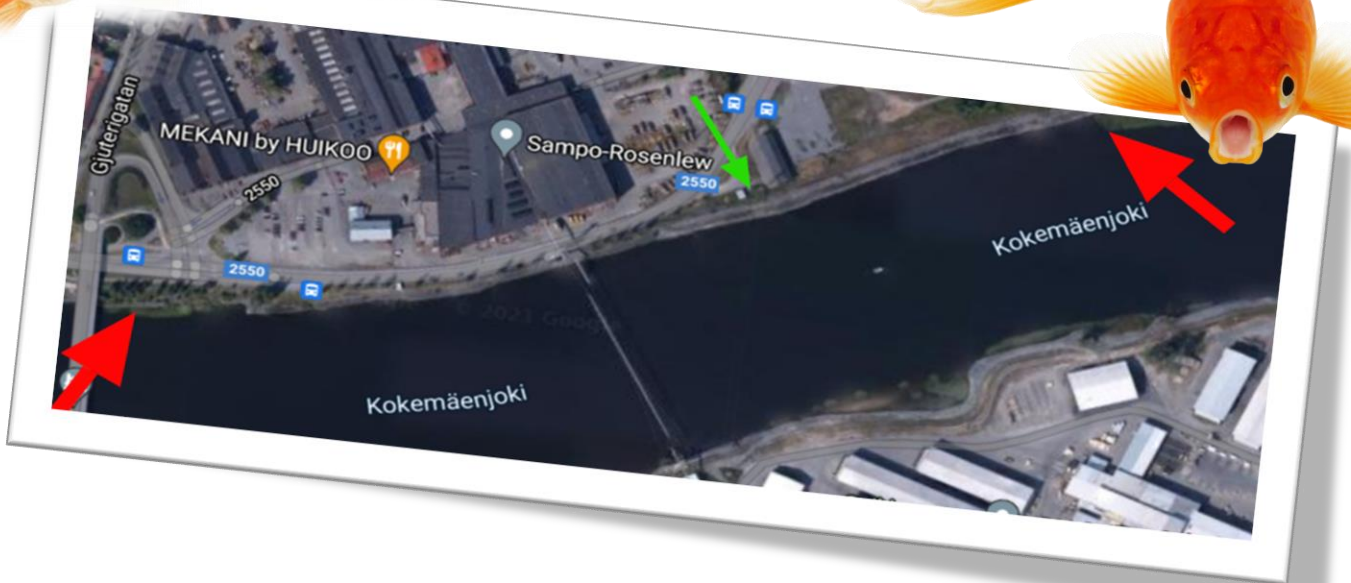

Teollisuusliiton Porin seuturyhmän

# Onkikilpailut

Teollisuus  
liitto

Porin  
Seuturyhmä

Puimuritehtaan edessä tiistaina 16.8 klo.17.30-20.30

Konepajanranta, 28100 Pori

Lähtöpaikka ja punnitus on vihreän nuolen kohdalla.

Kilpailualue on punaisten nuolien välissä.